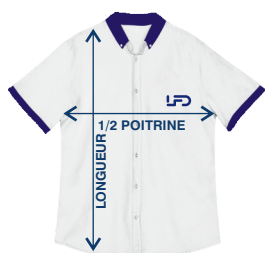

CHEMISE MANCHE COURTE

CODES	2	4	6	8	10	12	14	16	18	20	22
1/2 POITRINE	36	39	42	46	48	51	53	57	61	64	67
LONGUEUR	49	52	55	59	62	65	68	71	75	78	81